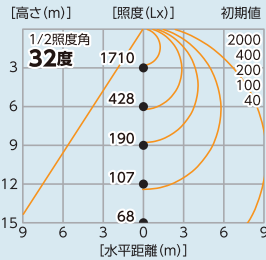

### L300V2-P-HMW-50K-N(乳白ワイド)

1/2ビーム角 **120度**

1/10ビーム角 **190度**

■実測照度

| 距離 | 中心照度    |
|----|---------|
| 1m | 14700Lx |
| 2m | 3800Lx  |
| 3m | 1800Lx  |
| 4m | 1050Lx  |
| 5m | 720Lx   |

■直射水平面照度

※上記照度は当社実測値のため、使用環境下により異なります。

### L300V2-P-HW-50K-N(ワイド)

1/2ビーム角 **110度**

1/10ビーム角 **160度**

■実測照度

| 距離 | 中心照度    |
|----|---------|
| 1m | 17000Lx |
| 2m | 4500Lx  |
| 3m | 2100Lx  |
| 4m | 1220Lx  |
| 5m | 830Lx   |

■直射水平面照度

※上記照度は当社実測値のため、使用環境下により異なります。