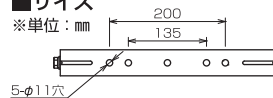

■サイズ

※単位: mm

※球寿命は光束が70%に低下するまでの時間です。表示は設計値であり、製品の寿命を保証するものではありません。

※LEDにはパラツキがあるため、同一型式製品でも発光色や明るさ・固有エネルギー消費効率が異なる場合があります。 ※200Vでご使用の場合は、必ずアース(接地)をしてください。