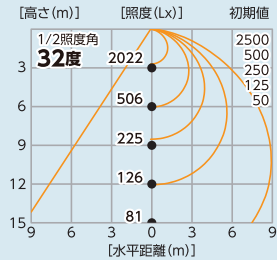

### L300V2-P-HMW-50K-N(乳白ワイド)

1/2ビーム角 **120度**

1/10ビーム角 **190度**

■実測照度

| 距離 | 中心照度    |
|----|---------|
| 1m | 14700Lx |
| 2m | 3800Lx  |
| 3m | 1800Lx  |
| 4m | 1050Lx  |
| 5m | 720Lx   |

■直射水平面照度

※上記照度は当社実測値のため、使用環境下により異なります。

### L300V2-P-HW-50K-N(ワイド)

1/2ビーム角 **110度**

1/10ビーム角 **160度**

■実測照度

| 距離 | 中心照度    |
|----|---------|
| 1m | 17000Lx |
| 2m | 4500Lx  |
| 3m | 2100Lx  |
| 4m | 1220Lx  |
| 5m | 830Lx   |

■直射水平面照度

※上記照度は当社実測値のため、使用環境下により異なります。

#### ■サイズ

※単位: mm

※球寿命は光束が70%に低下するまでの時間です。表示は設計値であり、製品の寿命を保証するものではありません。

※LEDにはパラツキがあるため、同一型式製品でも発光色や明るさ・固有エネルギー消費効率が異なる場合があります。 ※200Vでご使用の場合は、必ずアース(接地)をしてください。