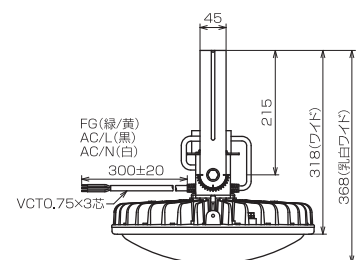

■サイズ

※単位: mm

※球寿命は光束が70%に低下するまでの時間です。表示は設計値であり、製品の寿命を保証するものではありません。

※LEDにはパラツキがあるため、同一型式製品でも発光色や明るさ・固有エネルギー消費効率が異なる場合があります。 ※200Vでご使用の場合は、必ずアース(接地)をしてください。