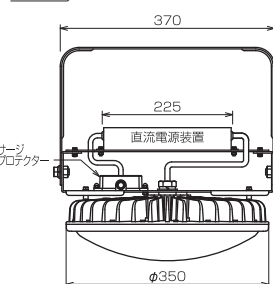

■サイズ

※単位: mm

※球寿命は光束が70%に低下するまでの時間です。表示は設計値であり、製品の寿命を保証するものではありません。

※LEDにはパラツキがあるため、同一型式製品でも発光色や明るさ・固有エネルギー消費効率が異なる場合があります。 ※200Vでご使用の場合は、必ずアース(接地)をしてください。