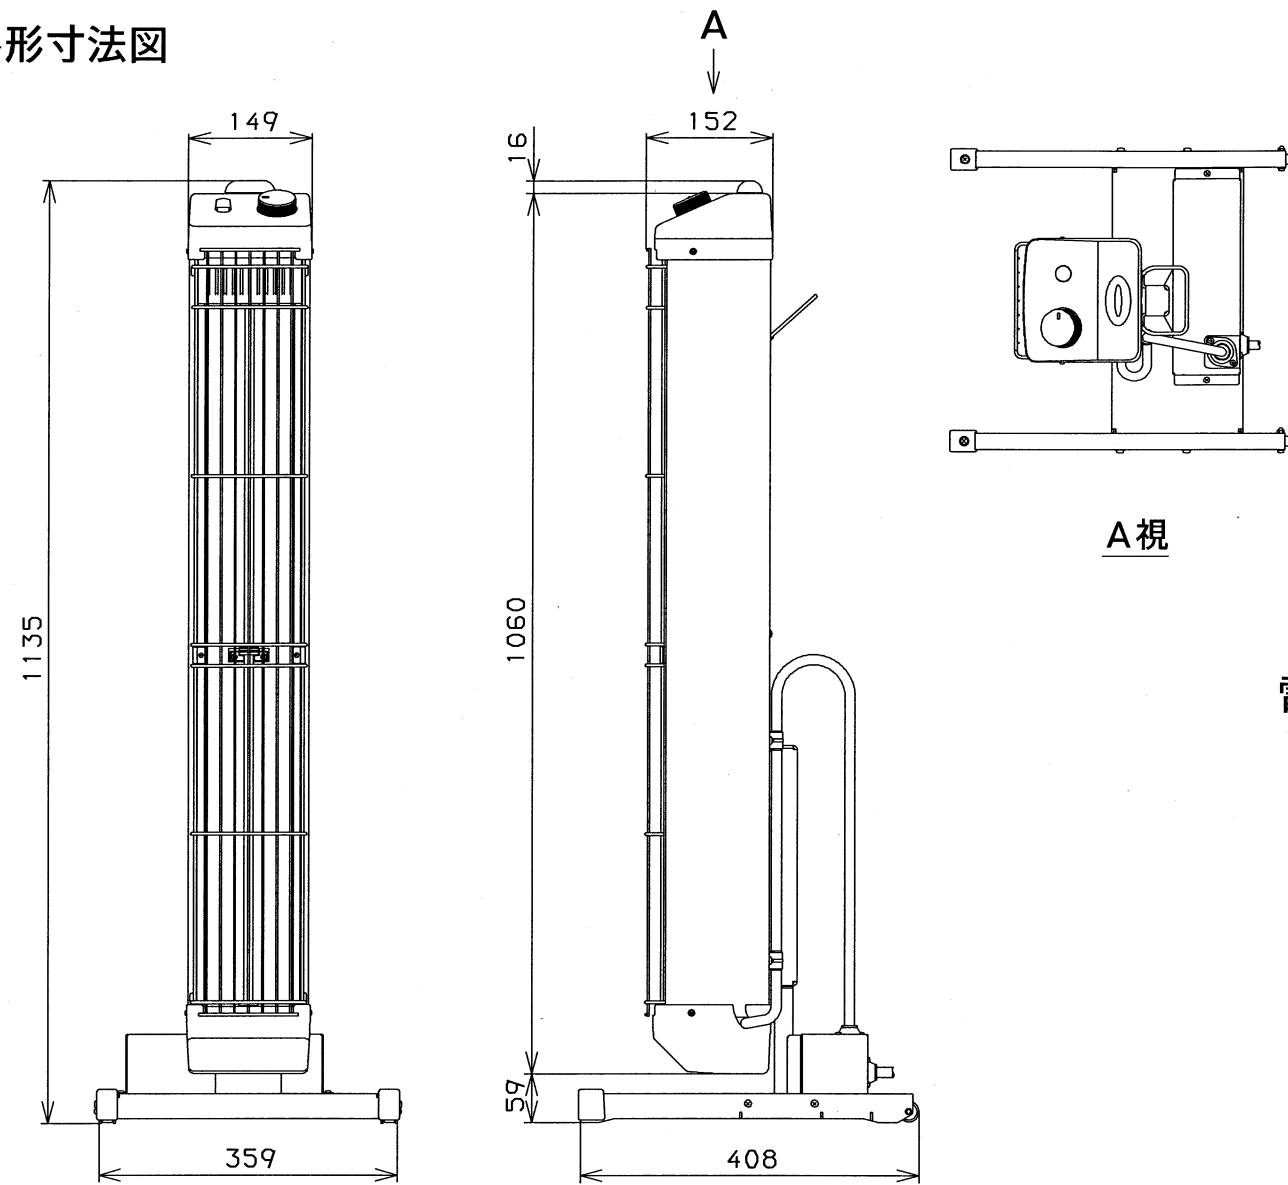

外形寸法図

電気回路図

仕様

項目	機種	EK-15RM	温度調整(%)	0~100可変
暖房能力(kW)		1.5	首振り角度	自動 60°
電源[50/60Hz]		単相200V	本体パネル	サニーアイボリー
運転電流(A)		7.5	本体カバー	ダークグレー
消費電力(W)		1500	スタンド	ブラック
外形寸法(mm) (スタンド付)	高さ	1135	質量(kg)	8.8
	幅	359	備考	専用スタンド付 ローラ・取手付 大型ランプ付 電源ケーブル付
	奥行	408		
外形寸法(mm) (本体)	高さ	1076		
	幅	149		
	奥行	152		
発熱体本数		1	ASSY品番	479000-5650
電源配線		3芯, 1.25mm ² , 5m		

E	アース(D種接地工事)	H	シーズヒータ
SW1	ヒータスイッチ	TL	運転ランプ
SW2	首振りスイッチ	M	首振りモータ
SW3	転倒安全スイッチ		

品名	デンソー遠赤外線ヒータ	尺 度
	ENSEKI-EK-15RM 仕様書	
製造元	DENSO GAC株式会社	