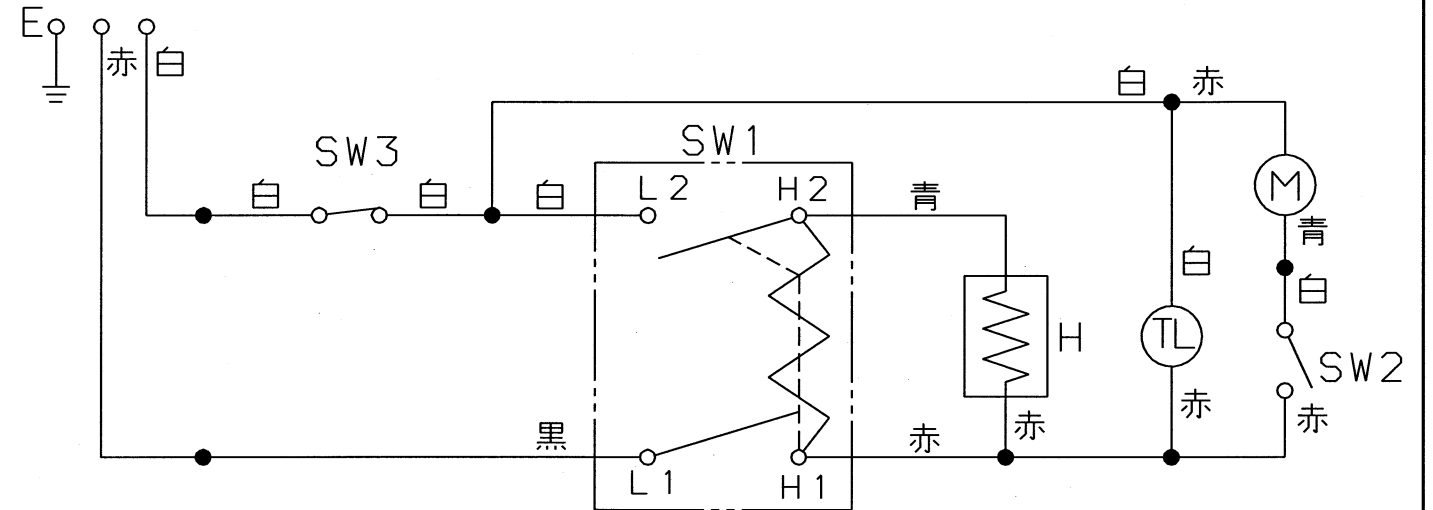

外形寸法図

電気回路図

仕様

項目	機種	EK-15RM	温度調整(%)	0~100可変
暖房能力(kW)		1.5	首振り角度	自動 60°
電源[50/60Hz]		単相200V	本体パネル	サニーアイボリー
運転電流(A)		7.5	本体カバー	ダークグレー
消費電力(W)		1500	スタンド	ブラック
外形寸法(mm) (スタンド付)	高さ	1135	質量(kg)	8.8
	幅	359	備考	専用スタンド付 ローラ・取手付 大型ランプ付 電源ケーブル付
	奥行	408		
外形寸法(mm) (本体)	高さ	1076		
	幅	149		
	奥行	152		
発熱体本数		1	ASSY品番	479000-5650
電源配線		3芯, 1.25mm ² , 5m		

E	アース(D種接地工事)	H	シーズヒータ
SW1	ヒータスイッチ	TL	運転ランプ
SW2	首振りスイッチ	M	首振りモータ
SW3	転倒安全スイッチ		

品名	デンソー遠赤外線ヒータ	尺 度
	ENSEKI-EK-15RM 仕様書	
製造元	DENSO GAC株式会社	