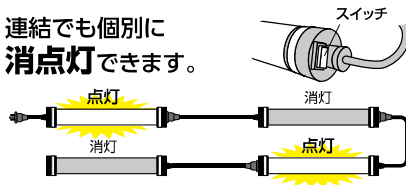

型 式	定格電流	消費電力	照射角 (1/10ビーム角)	照 度			使用环境温度	質量	梱包数	元払 発送 単位	標準価格(税別)	JANコード
				1m	3m	5m						
LPL-40H-360	(100V) 0.38A (200V) 0.2A	(100V) 37W (200V) 37W	(左右) 160度 (上下) 360度	480Lx	70Lx	30Lx	-20℃ ~40℃	2.1kg	4	2	46,000円	05499-4

サイズ
(単位: mm)

※照度は中心照度による当社実測値のため、使用環境下により異なります。
※球寿命は光束が70%に低下するまでの時間です。表示は設計値であり、製品の寿命を保証するものではありません。
※LEDにはバラツキがあるため、同一型式製品でも発光色や明るさが異なる場合があります。

防雨型 ON/OFFスイッチ付

連結でも個別に
消点灯できます。

使用上の
注意

■本製品はLED一体型です。一般の蛍光灯は使用できません。
■出力コンセントはLEDパイプライト連結専用です。定められた本数以上は連結しないでください。
■入力電圧は記載の定格電圧を守って使用してください。
連結して点灯すると電圧降下が生じますのでご注意ください。
※ご使用前に必ず取扱説明書をよくお読みいただき正しく安全にご使用ください。