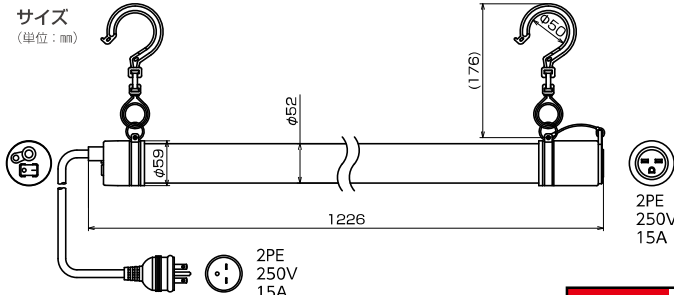

広域照射型!!

防雨型ON/OFF

スイッチ付

100V/200V兼用

屋外型

単相200V用

LED一体型パイプライト

360度

割れにくい! ポリカーボネイト

スイッチ付で個別に消点灯!

虫が寄りにくい低誘虫性!

白熱球のように熱くならない!

土木・建築工事など各種現場で

単相200Vも100Vも使える!

直管蛍光灯40形以上の明るさ(当社比)

LPL-40H-360

固有エネルギー消費効率

129.7Lm/W

定格光束

4800Lm

1m照度

480Lx

演色性

Ra85
高演色LED

200Vで

50台まで連結可能

100Vで

13台まで連結可能

色温度 5000k
球寿命 50000時間

φ50フック(2個)付

φ50まで吊るすことができます。

防雨型
スイッチ

電線長
5m

- ●入力電線: 1.25mm×3芯
- ●プラグ: 250V 15A

キャップ付
防雨コンセント
250V15A

100V用入力アダプター(オプション)

100Vコンセント使用時に

LPL-40H-AD

梱包数: 一
元払発送単位: 一
標準価格(税別) 5,000円

単相 200V用 LED一体型パイプライト(360度)〈スイッチ付〉 屋外型 100V/200V兼用 日動JANコード/4937305

型 式	定格電流	消費電力	照射角 (1/10ビーム角)	照 度			使用环境温度	質量	梱包数	元払 発送 単位	標準価格(税別)	JANコード
				1m	3m	5m						
LPL-40H-360	(100V) 0.38A (200V) 0.2A	(100V) 37W (200V) 37W	(左右) 160度 (上下) 360度	480Lx	70Lx	30Lx	-20℃ ~40℃	2.1kg	4	2	46,000円	05499-4

サイズ
(単位: mm)

※照度は中心照度による当社実測値のため、使用環境下により異なります。
※球寿命は光束が70%に低下するまでの時間です。表示は設計値であり、製品の寿命を保証するものではありません。
※LEDにはバラツキがあるため、同一型式製品でも発光色や明るさが異なる場合があります。

防雨型 ON/OFFスイッチ付

連結でも個別に
消点灯できます。