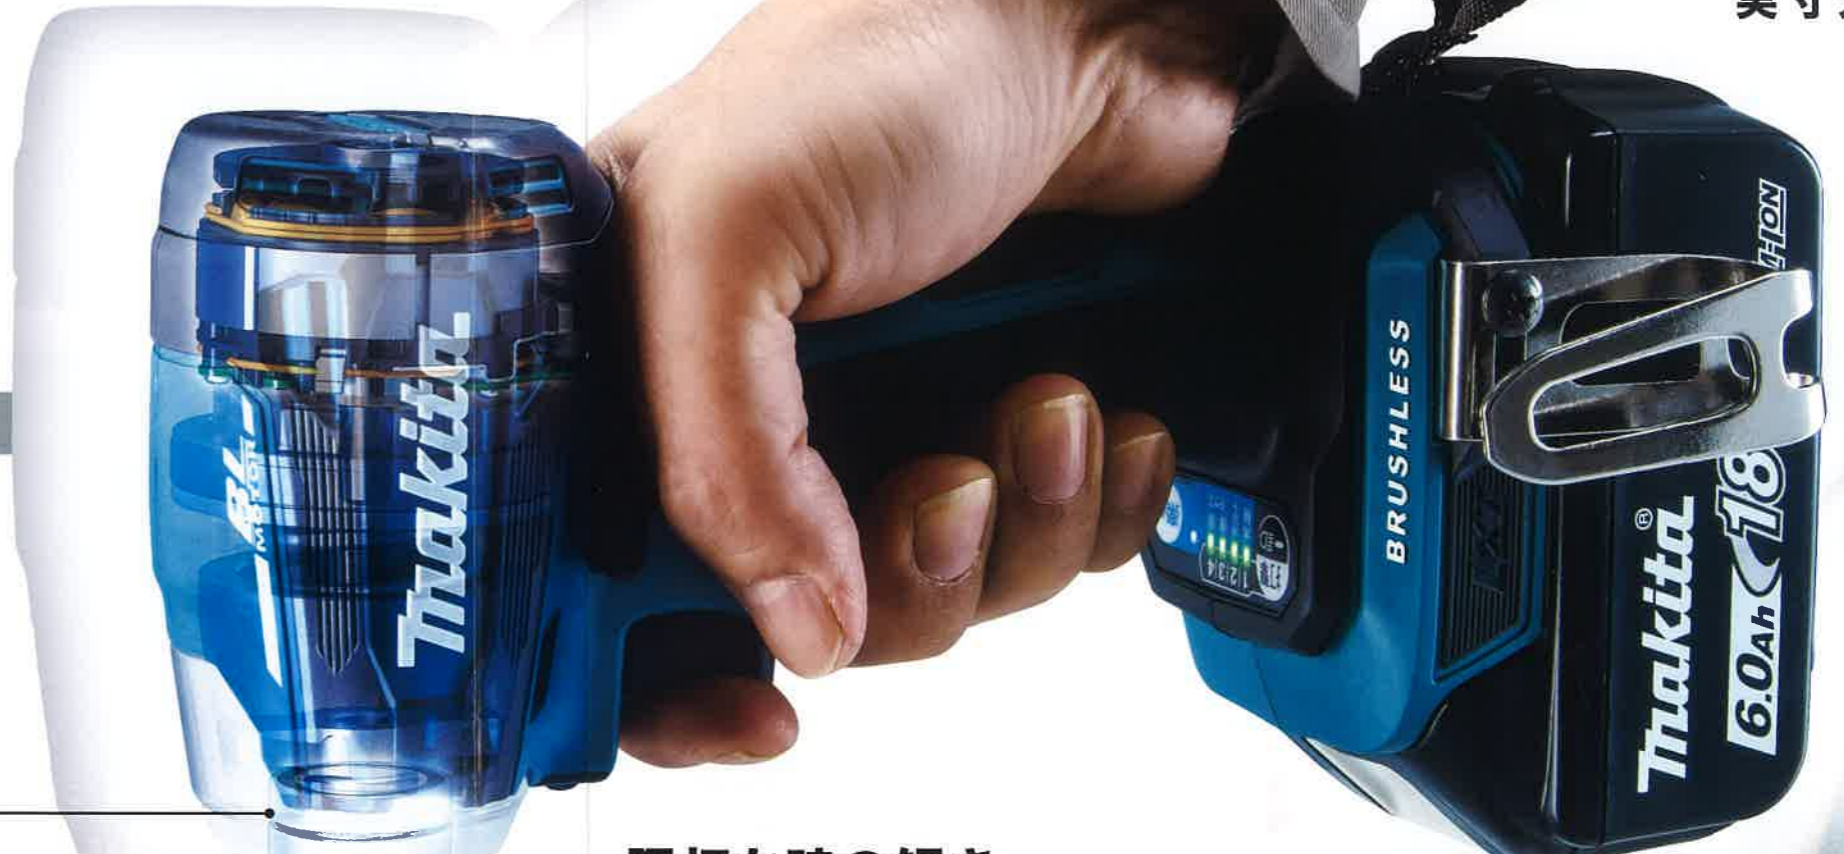

作業性を追求、使いやすさの頂点へ King of Impact

Li-ion
リチウムイオンバッテリー

18V

14.4V

実寸大

114 mm 全長

サイズ、トルク、使いやすさの優れたトータルバランス

180 N・m 最大締付トルク
[TD162Dは175N・m]

ビット振れ
業界最小^{※1}

ダブル・ボールベアリング採用

※1 国内充電式インパクトドライバにおいて、2021年1月現在、当社調べ。
ビットの振れ幅は長さや作業条件により異なります。

約50% 低減^{※2} ビット差込荷重
(当社従来機比)

スリーブを引かず軽く押し込むだけ。
新・ワンタッチビットスリーブ

不意の
ビット抜け
低減

アンビル剛性
約25%
アップ
(当社従来18V機比)

※写真のトーションクフビットは別販売品です。

隅打ち時の傾き
業界最小^{※2}

優れた隅打ち性能でカムアウト低減

※2 ビット長65mm、壁際10mmから離れた位置にあるネジ締め作業時、上方向の最小角度。締付トルク160N・m以上のインパクトドライバにおいて、2021年1月現在、当社調べ。