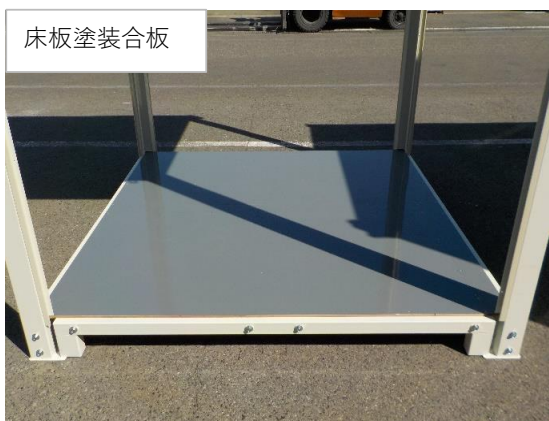

一坪花子 ハウス仕様(JH)

LED照明

ブレーカー、コンセント
ジョイントボックス

天井対角側コンセント

床板塗装合板

柱下部／銘板

吊りブラケット

床下骨格