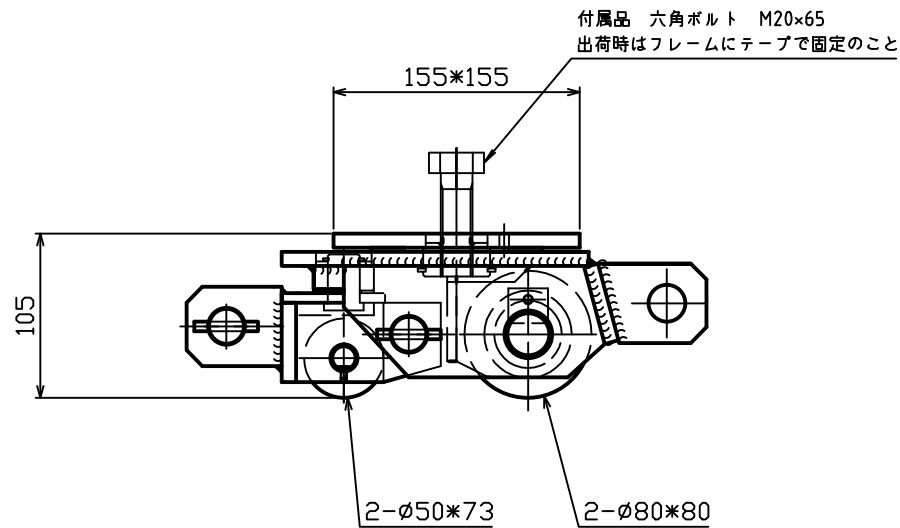

仕 様	
型 式	MSB-5S
許容荷重	5 TON
本体質量	19.7 kg

名 称	5TON マサダローラー (スチール車輪ボギー)
型 式	MSB-5S
図面番号	S-731-0000.HP.0